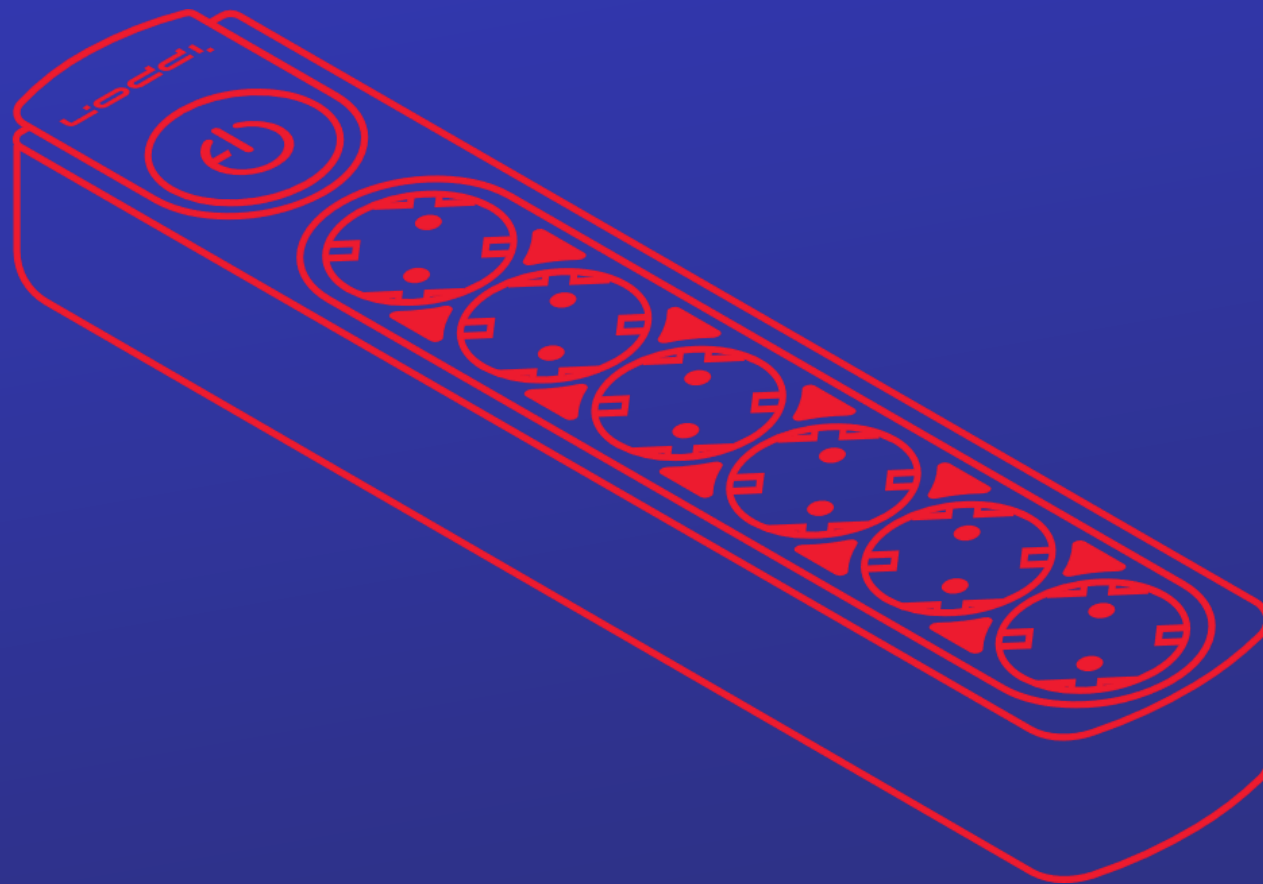

IPRON®

Сетевые фильтры

Серия ВК. Базовая защита

Сетевые фильтры Iron серии ВК

Модели с 6 розетками

МАКСИМАЛЬНЫЙ
ТОК НАГРУЗКИ

ЦВЕТ КОРПУСА

ДЛИНА КАБЕЛЯ
(м)

ТИП ВИЛКИ

EURO IEC

КОМПЛЕКТАЦИЯ

- Сетевой фильтр
- Упаковка

Модели с 8 розетками

МАКСИМАЛЬНЫЙ
ТОК НАГРУЗКИ

ЦВЕТ КОРПУСА

ДЛИНА КАБЕЛЯ
(м)

6 ЕВРОРОЗЕТОК

с заземлением и диагональным расположением, позволяющих присоединять несколько приборов рядом

ИНДИКАТОР СЕТИ

встроенный в кнопку включения

ЗАЩИТА КАБЕЛЯ

от выдергивания и перетирания в месте входа в корпус

УДАРОПРОЧНЫЙ, НЕГОРЮЧИЙ КОРПУС

выполнен из высококачественного ABS пластика

ОТВЕРСТИЯ ДЛЯ МОНТАЖА

сетевой фильтр можно удобно закрепить на стену

ПРОВОД

3-жильный медный:

сечением 1,0 мм² обеспечивающий максимальную мощность нагрузки 2200ВА у моделей 10А