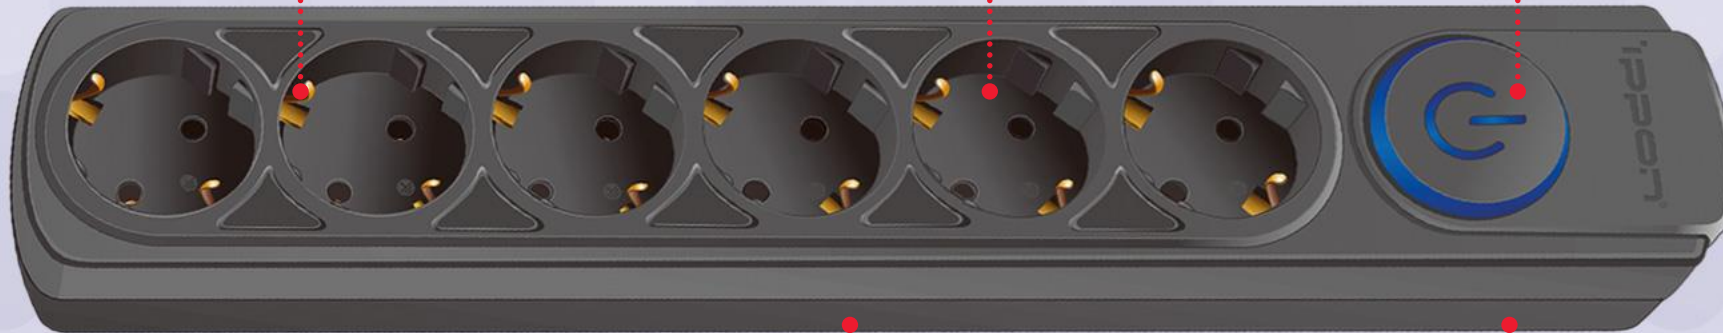

6 ЕВРОРОЗЕТОК

с заземлением и диагональным расположением, позволяющих присоединять несколько приборов рядом

ИНДИКАТОР СЕТИ

встроенный в кнопку включения

ЗАЩИТА КАБЕЛЯ

от выдергивания и перетирания в месте входа в корпус

УДАРОПРОЧНЫЙ, НЕГОРЮЧИЙ КОРПУС

выполнен из высококачественного ABS пластика

ОТВЕРСТИЯ ДЛЯ МОНТАЖА

сетевой фильтр можно удобно закрепить на стену

ПРОВОД

3-жильный медный:

сечением 1,0 мм² обеспечивающий максимальную мощность нагрузки 2200ВА у моделей 10А